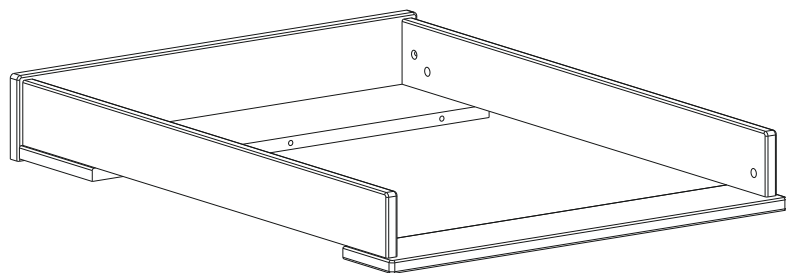

wood luck

Vintage

Przewijak/Changer

59cm x 10,5cm x 79cm

116 cm x 103 cm x 79 cm

2

4

3