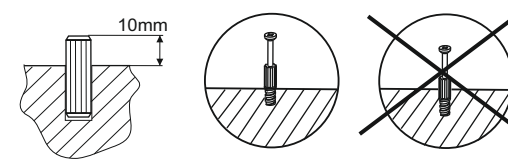

wood luck

Vintage

Przewijak/Changer

59cm x 10,5cm x 79cm

116 cm x 103 cm x 79 cm

2

4

3