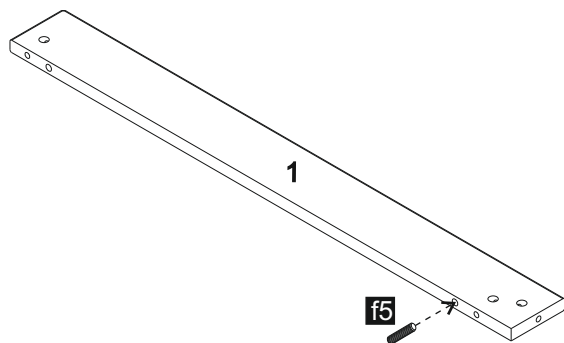

wood luck

Vintage

Przewijak/Changer

59cm x 10,5cm x 79cm

116 cm x 103 cm x 79 cm

2

4

3