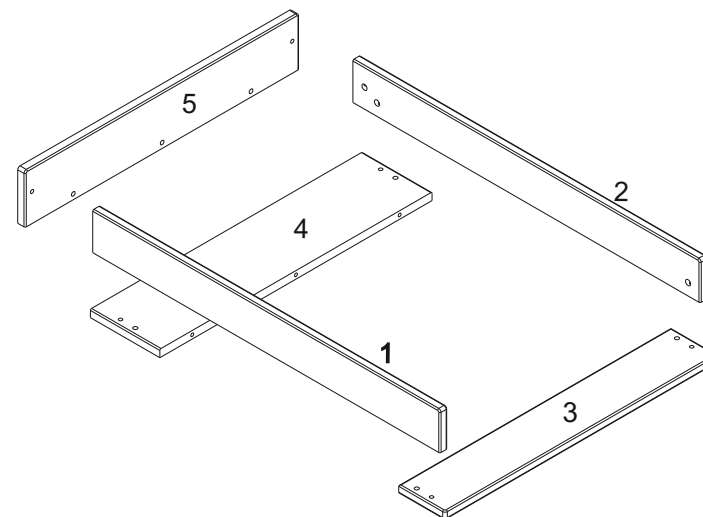

wood luck

Vintage

Przewijak/Changer

59cm x 10,5cm x 79cm

116 cm x 103 cm x 79 cm

2

4

3