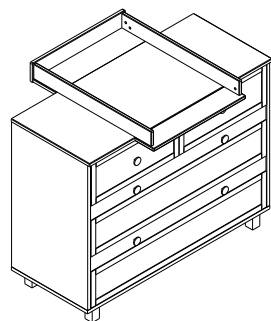

wood luck

Vintage

Przewijak/Changer

59cm x 10,5cm x 79cm

116 cm x 103 cm x 79 cm

2

4

3